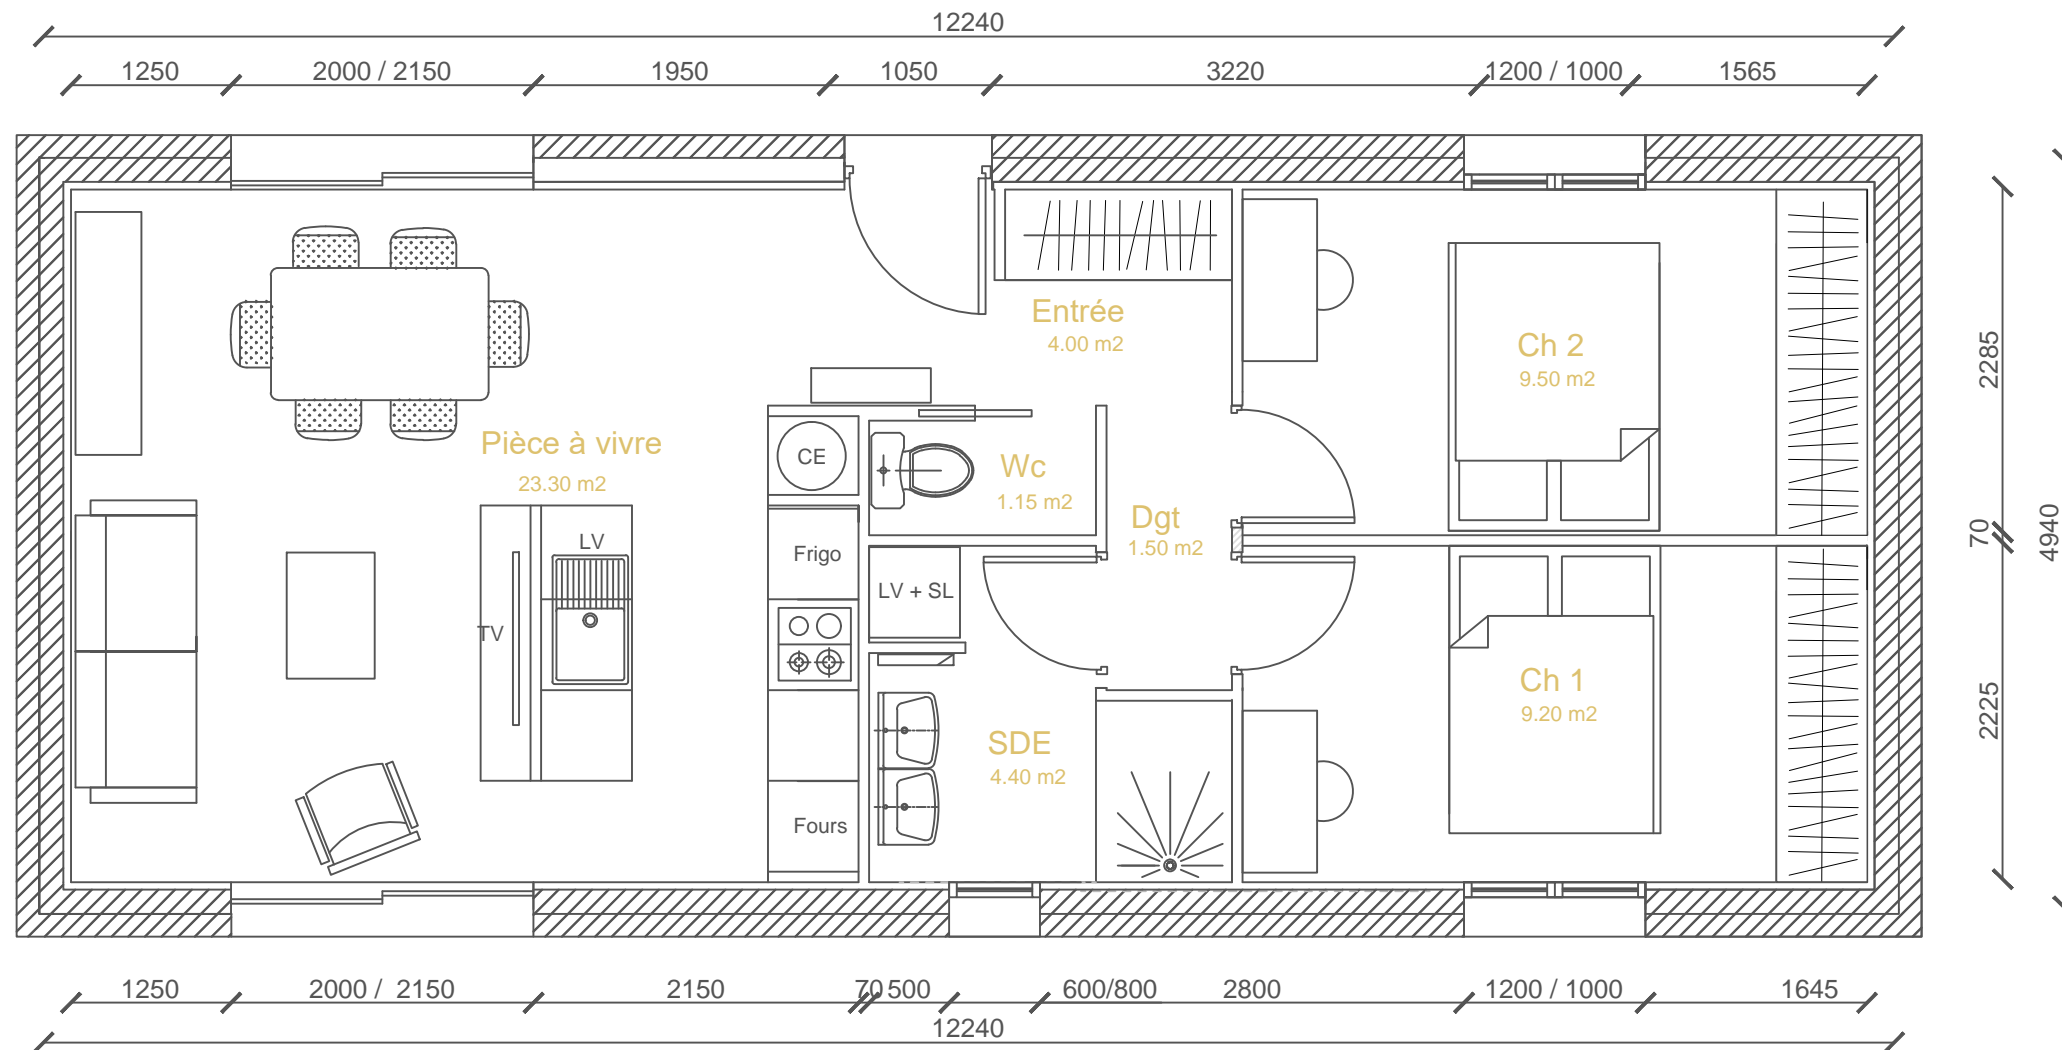

TEMOIN 1 - Version 1  
54.40 m<sup>2</sup> - 2 modules

Maison ECO 3

Echelle 1/50

12/10/2017

Plan témoin V2.0

HanaK Architecture d'intérieur  
Céline Hugou  
147 chemin de la colline 83460 Taradeau  
06 50 87 46 09  
contact@hanak-decoration.fr