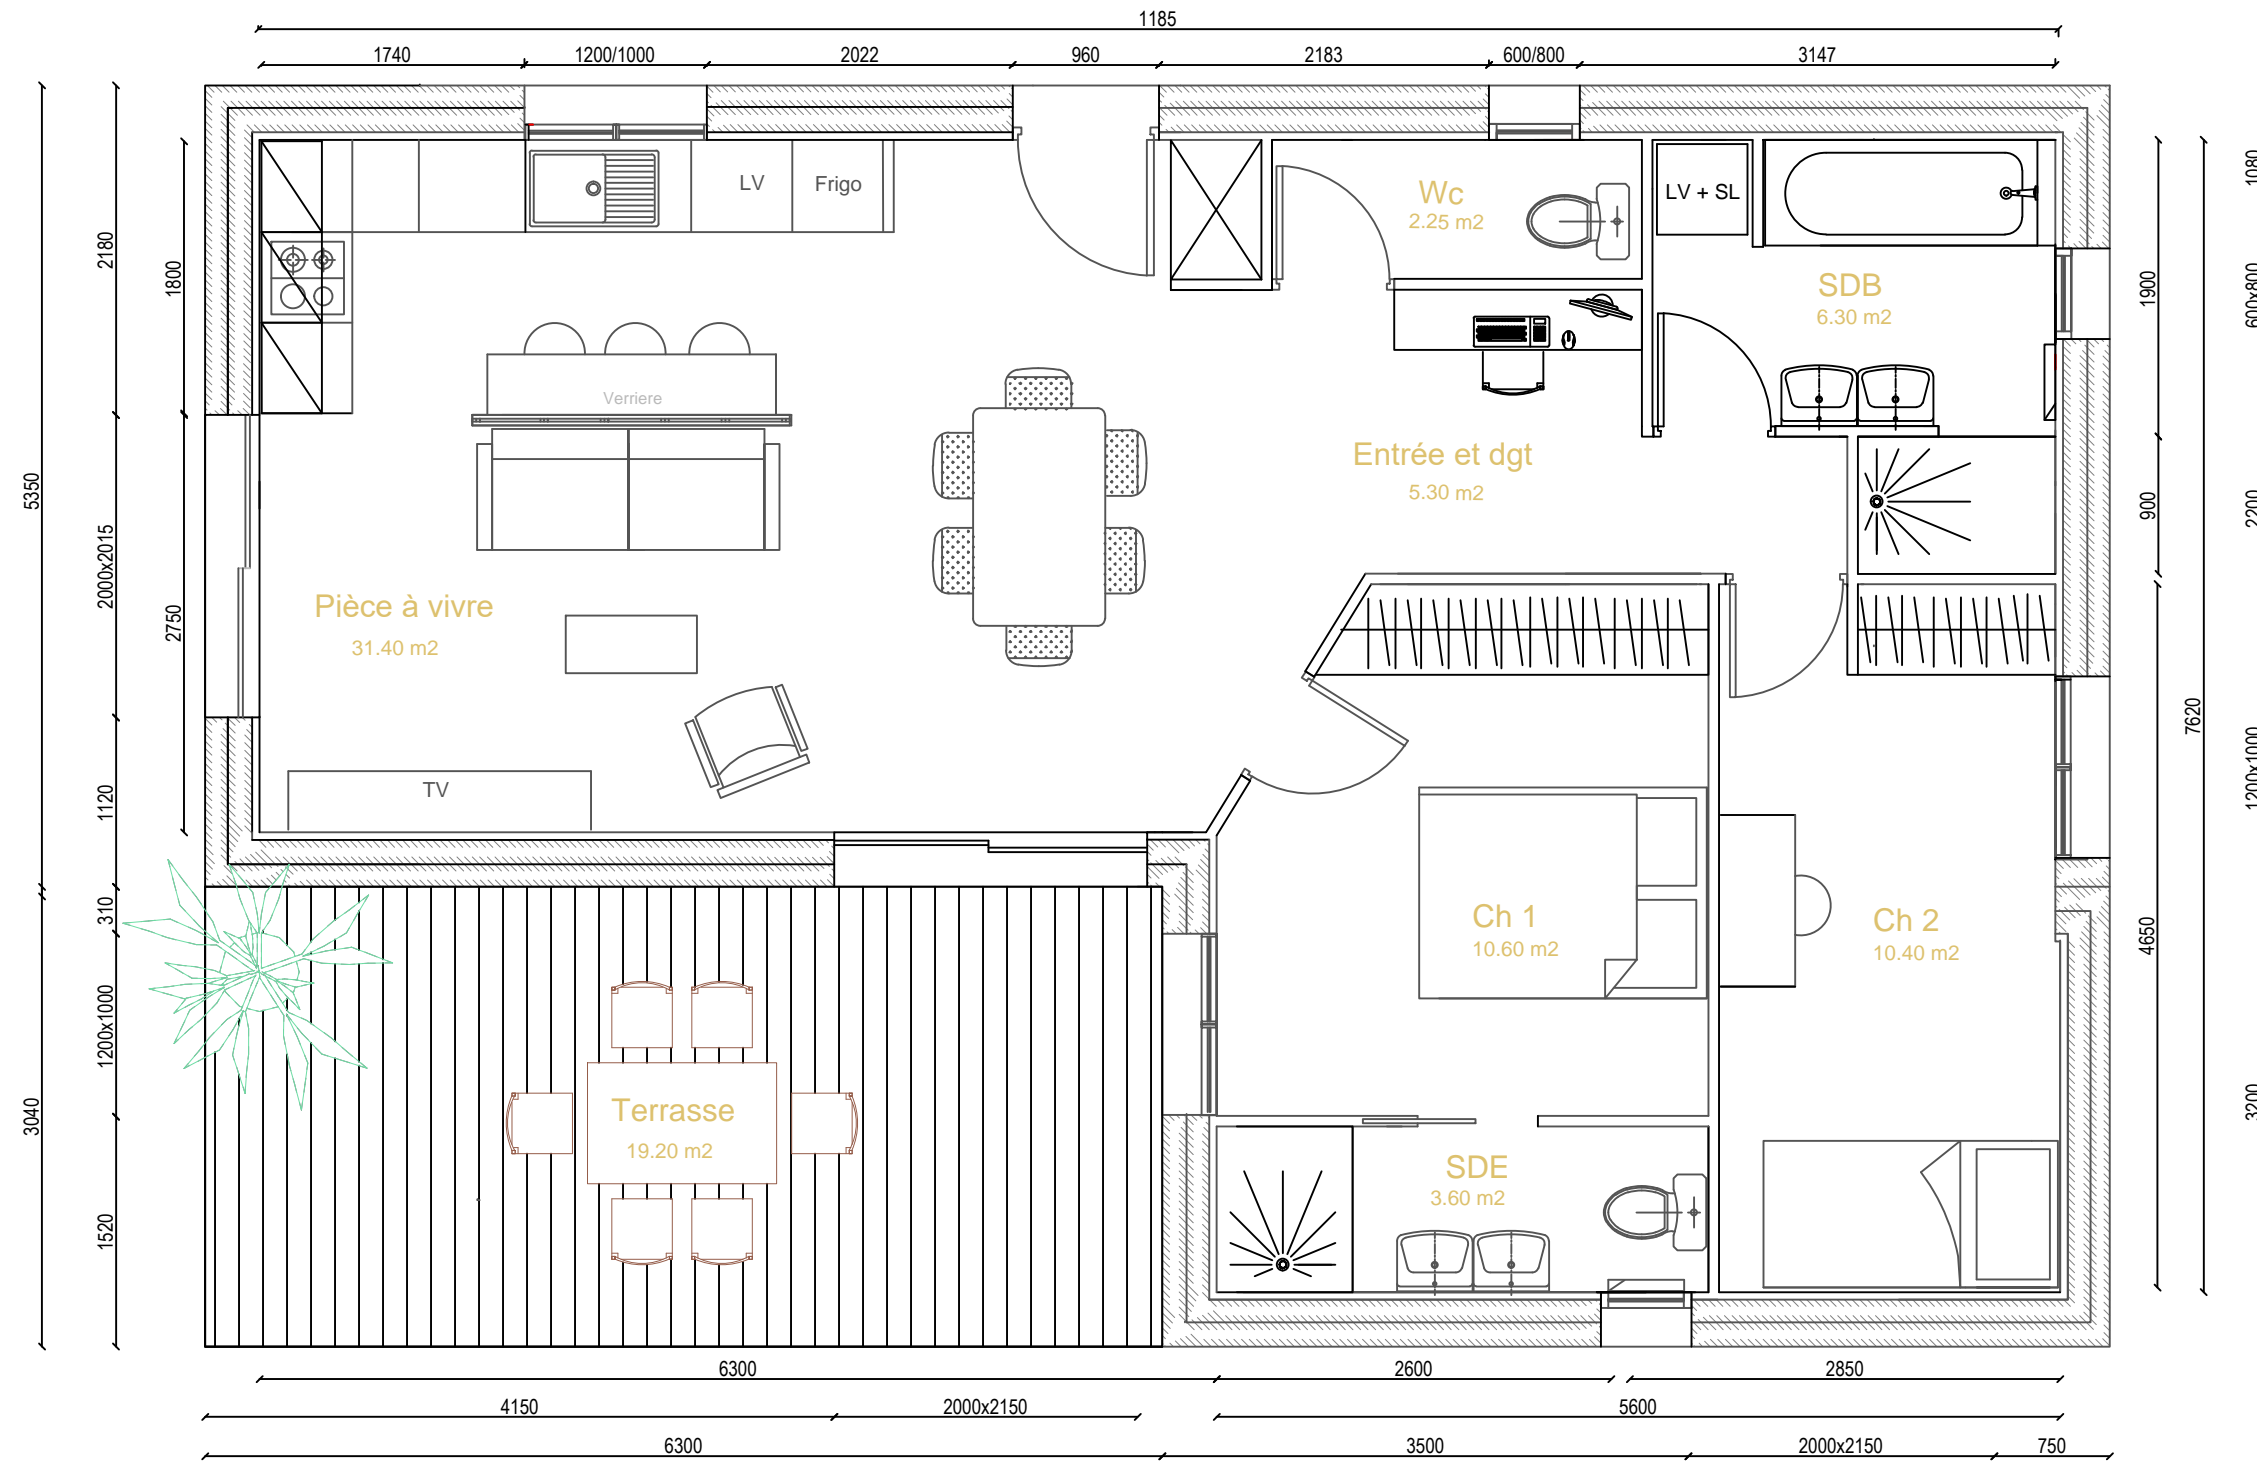

TEMOIN 5 - Version 2
70 m2 - 2 modules 1/2

Maison ECO 3	Echelle 1/50	17/11/2017
Plan témoin 5 V2.0		HanaK Architecture d'intérieur Céline Hugou 147 chemin de la colline 83460 Taradeau 06 50 87 46 09 contact@hanak-decoration.fr